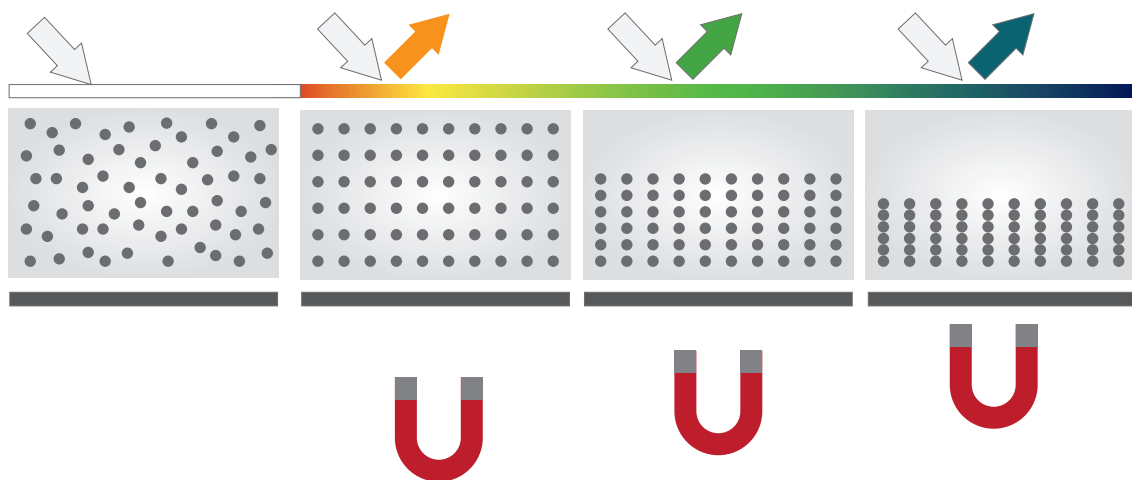

MAGNA VIEWER SHEET **clarus** card

マグナビューシート クラリスカード

発売以来磁気漏れ検知等に大好評
マグナビューシートクラリス
にカードタイプが登場！
より手軽にご利用いただけます。

マグナビューシートクラリスは、
磁場の強さに応じた様々な色で
磁気を確認いただける、全く新しい
ビューシートです。

磁場の強さに応じた様々な色で
磁気をご確認いただけます。

寸法

厚み (μm)	寸法 (mm)	表示部 (mm)
400 ~ 600	54 × 86	40 × 50